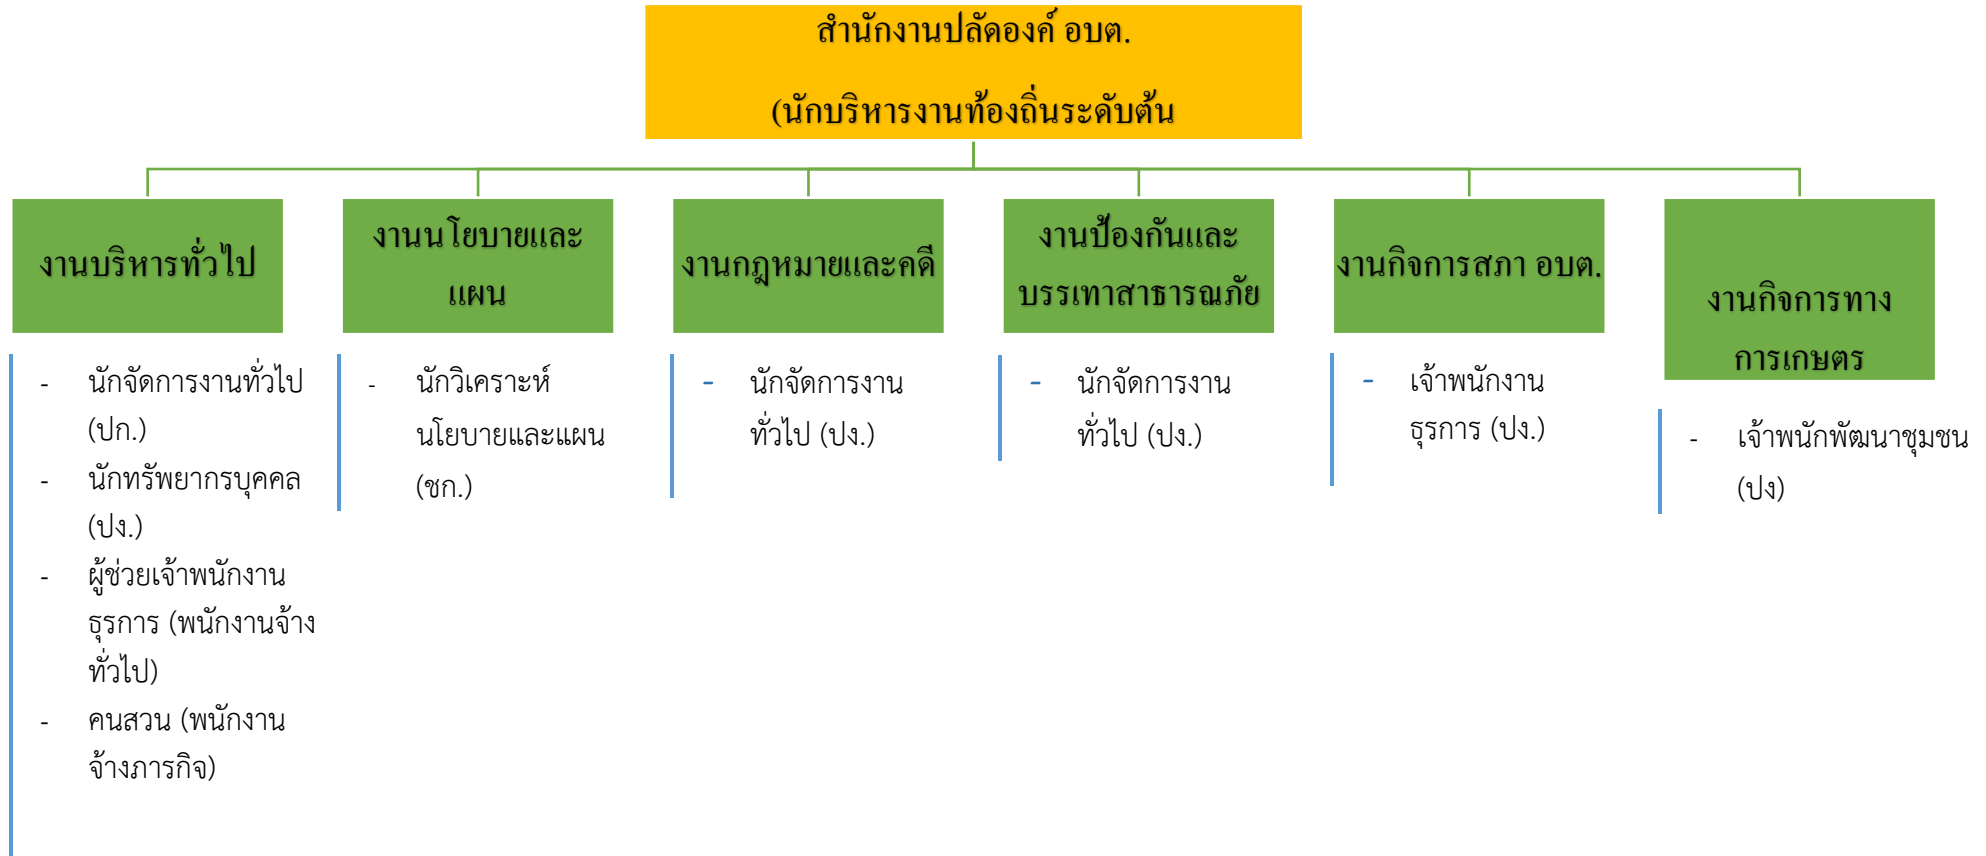

โครงสร้างส่วนราชการ องค์การบริหารส่วนตำบลขุนม่ลาน้อย

โครงสร้างสำนักงานปลัดองค์การบริหารส่วนตำบล

ระดับ	อำนาจการท้องถิ่น ระดับ ต้น	ชก.	ปก.	ชง.	ปง.	พนักงานจ้างตามภารกิจ	พนักงานจ้างทั่วไป	รวมทั้งหมด
จำนวน	๑	๑	๑		๓	๑	๑	๗

โครงสร้างกองคลัง

ผู้อำนวยการกองคลัง
นักบริหารงานคลังระดับต้น

ระดับ	ผู้อำนวยการท้องถิ่น ระดับต้น	ชก.	ปก.	ชง.	ปง.	พนักงานจ้างตามภารกิจ	พนักงานจ้างทั่วไป	รวมทั้งหมด
จำนวน	๑	-	-	-	๒	๑	๑	๕

โครงสร้างกองช่าง

ระดับ	อำนาจการท้องถิ่น ระดับต้น	ชก.	ปก.	ชง.	ปง.	พนักงานจ้างตามภารกิจ	พนักงานจ้างทั่วไป	รวมทั้งหมด
จำนวน	๑	๑	-	-	-	๑	๑	๔