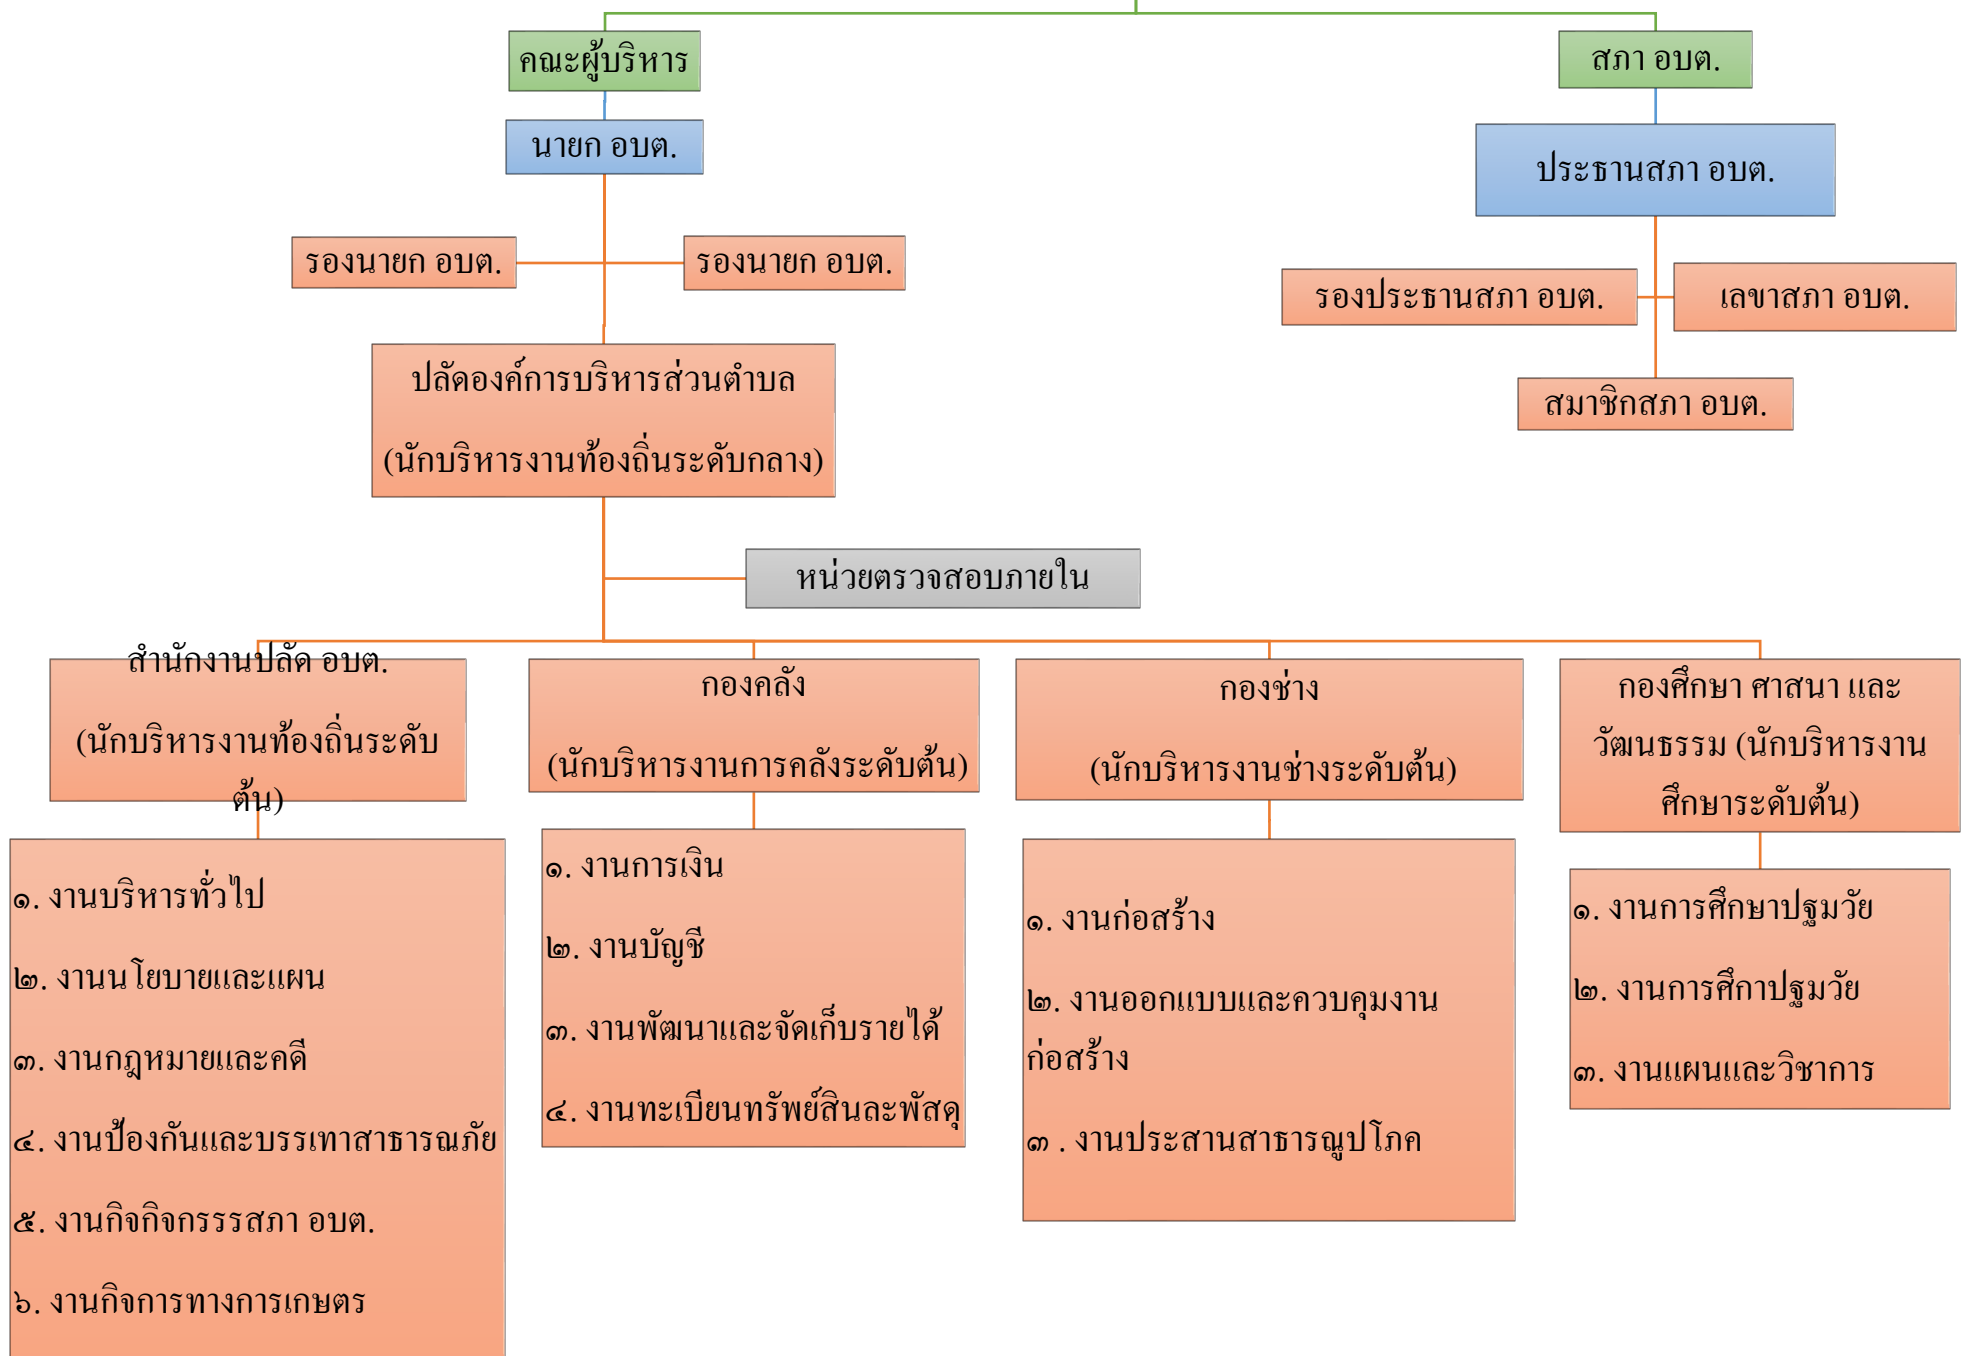

โครงสร้างส่วนราชการ องค์การบริหารส่วนตำบลขุนม่ลาน้อย

โครงสร้างสำนักงานปลัดองค์การบริหารส่วนตำบล

ระดับ	อำนาจการท้องถิ่น ระดับ ต้น	ชก.	ปก.	ชง.	ปง.	พนักงานจ้างตามภารกิจ	พนักงานจ้างทั่วไป	รวมทั้งหมด
จำนวน	๑	๑	๑		๓	๑	๑	๗

โครงสร้างกองคลัง

ผู้อำนวยการกองคลัง
นักบริหารงานคลังระดับต้น

ระดับ	ผู้อำนวยการท้องถิ่น ระดับต้น	ชก.	ปก.	ชง.	ปง.	พนักงานจ้างตามภารกิจ	พนักงานจ้างทั่วไป	รวมทั้งหมด
จำนวน	๑	-	-	-	๒	๑	๑	๕

โครงสร้างกองช่าง

ระดับ	อำนาจการท้องถิ่น ระดับต้น	ชก.	ปก.	ชง.	ปง.	พนักงานจ้างตามภารกิจ	พนักงานจ้างทั่วไป	รวมทั้งหมด
จำนวน	๑	๑	-	-	-	๑	๑	๔