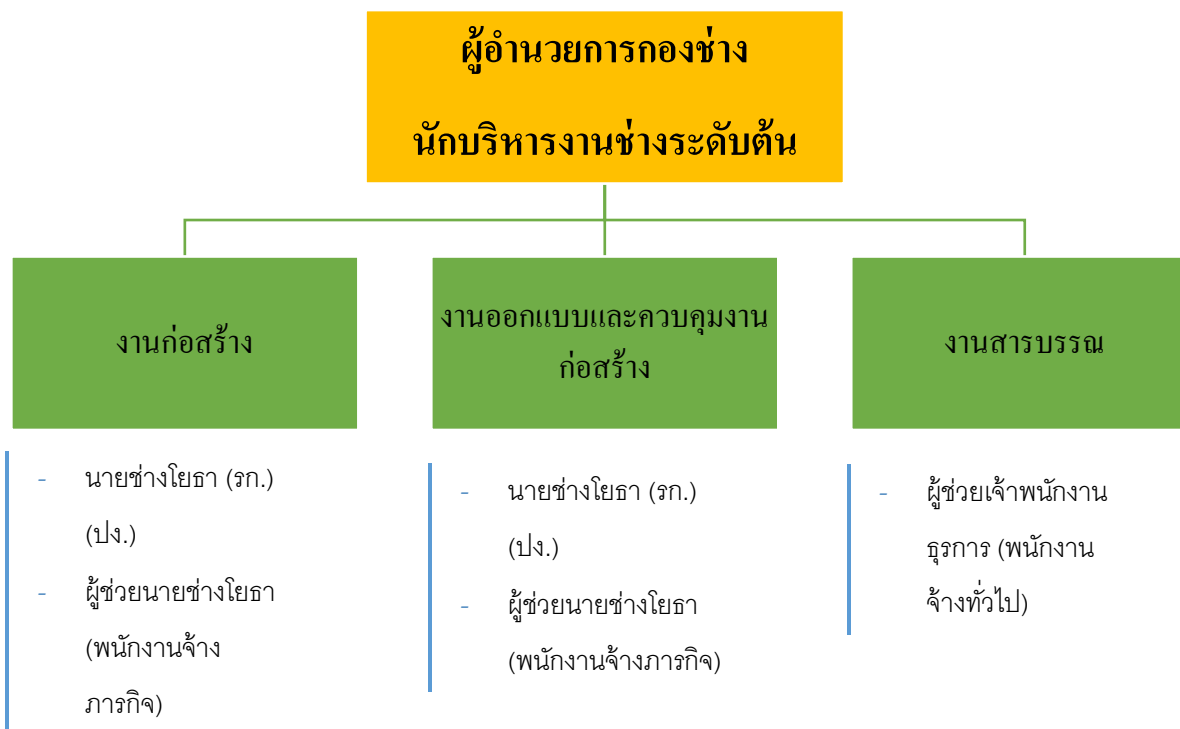

โครงสร้างส่วนราชการ องค์การบริหารส่วนตำบลขุนม่ลาน้อย

โครงสร้างสำนักงานปลัดองค์การบริหารส่วนตำบล

ระดับ	อำนาจการท้องถิ่น ระดับ ต้น	ชก.	ปก.	ชง.	ปง.	พนักงานจ้างตามภารกิจ	พนักงานจ้างทั่วไป	รวมทั้งหมด
จำนวน	๑	๑	๑		๓	๑	๑	๗

โครงสร้างกองคลัง

ผู้อำนวยการกองคลัง
นักบริหารงานคลังระดับต้น

ระดับ	ผู้อำนวยการท้องถิ่น ระดับต้น	ชก.	ปก.	ชง.	ปง.	พนักงานจ้างตามภารกิจ	พนักงานจ้างทั่วไป	รวมทั้งหมด
จำนวน	๑	-	-	-	๒	๑	๑	๕

โครงสร้างกองช่าง

ระดับ	อำนาจการท้องถิ่น ระดับต้น	ชก.	ปก.	ชง.	ปง.	พนักงานจ้างตามภารกิจ	พนักงานจ้างทั่วไป	รวมทั้งหมด
จำนวน	๑	๑	-	-	-	๑	๑	๔